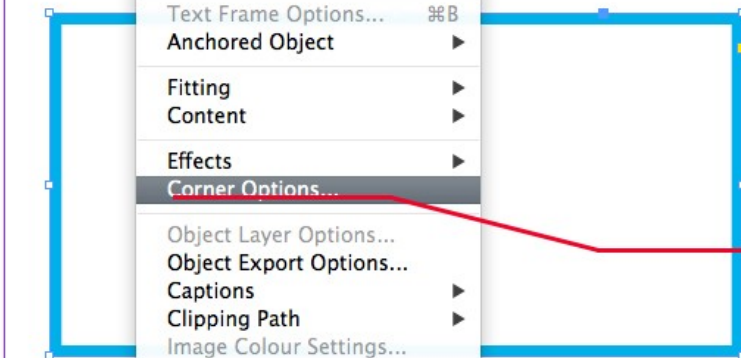

- Transform
- Transform Again
- Arrange
- Select
- Group ⌘G
- Ungroup ⇧⌘G
- Lock ⌘L
- Unlock All on Spread ⇧⌘L
- Hide ⌘3
- Show All on Spread ⇧⌘3
- Insert HTML...
- Text Frame Options... ⌘B
- Anchored Object
- Fitting
- Content
- Effects
- **Corner Options...**
- Object Layer Options...
- Object Export Options...
- Captions
- Clipping Path
- Image Colour Settings...
- Interactive
- Paths
- Pathfinder
- Convert Shape
- Convert Point
- Display Performance

Objekt označíme a v Panelu aplikace zvolíme Object >> Corner Options...

Essentials

- Pages
- Layers
- Links
- Stroke
- Colour
- Swatches

Object Styles

- [None]+
- [Basic Graphics Frame]
- [Basic Text Frame]
- Object Style 1

Character Paragraph Styles

- [Basic Paragraph]
- Paragraph Style 1