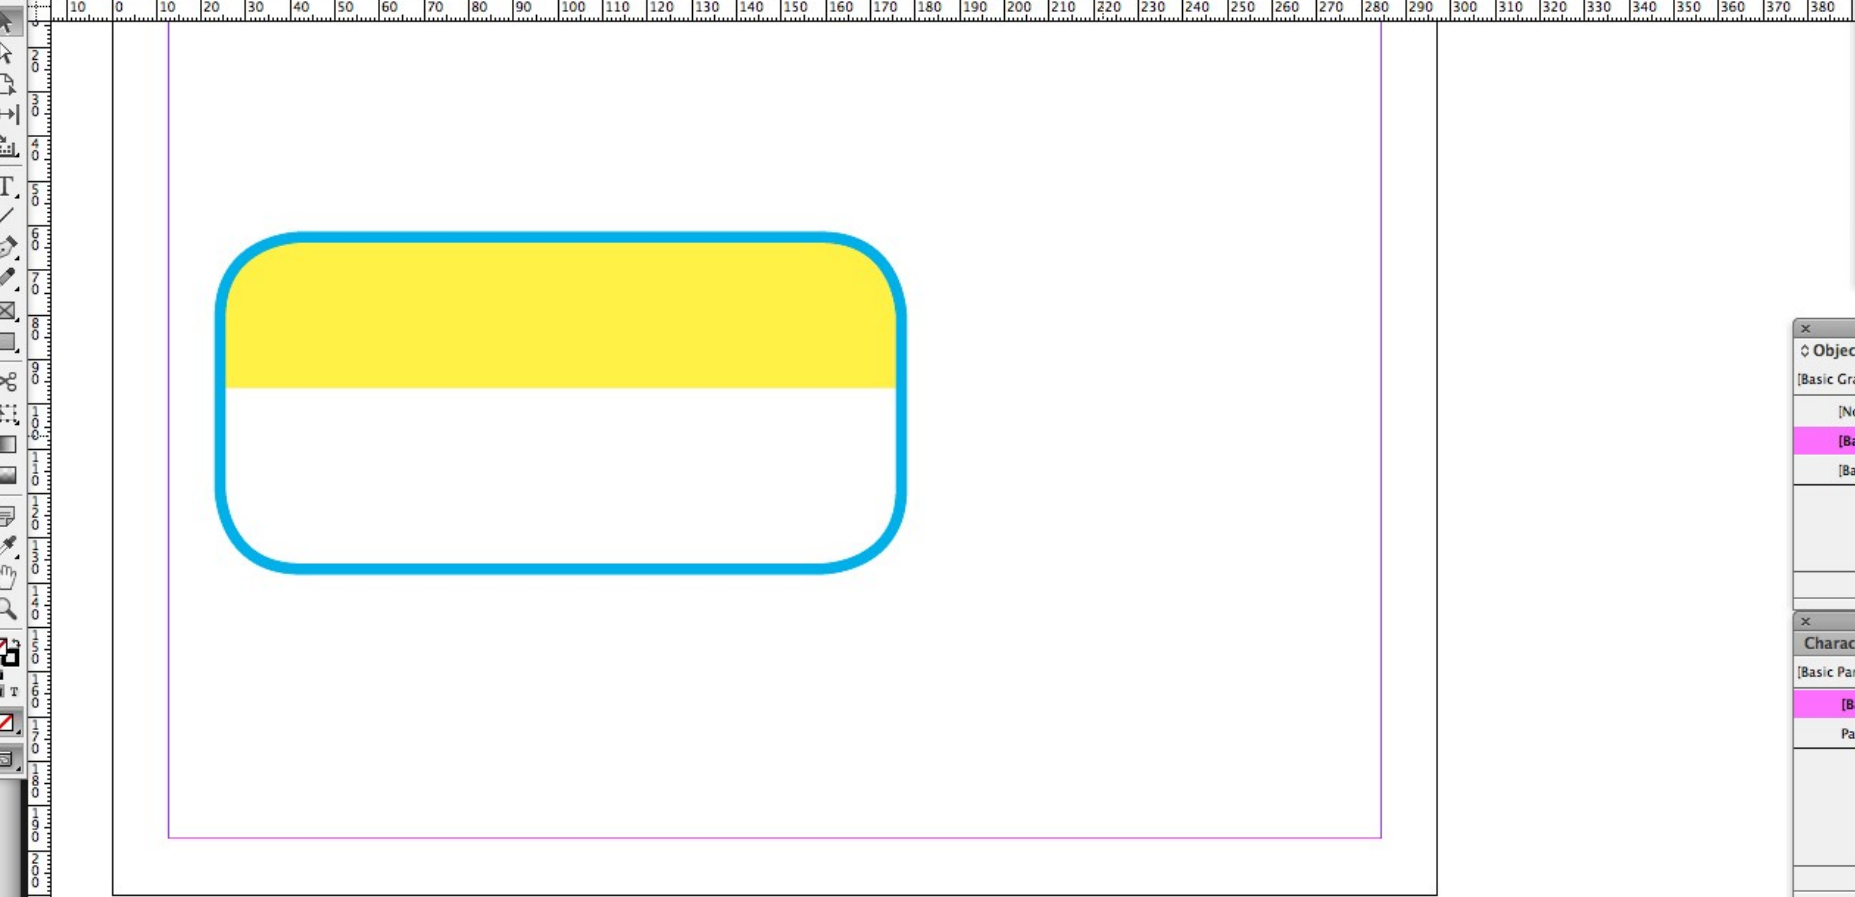

- Pages
- Layers
- Links
- Stroke
- Colour
- Swatches

Object Styles

- [None]
- [Basic Graphics Frame]
- [Basic Text Frame]

Character Paragraph Styles

- [Basic Paragraph]
- [Basic Paragraph]
- Paragraph Style 1