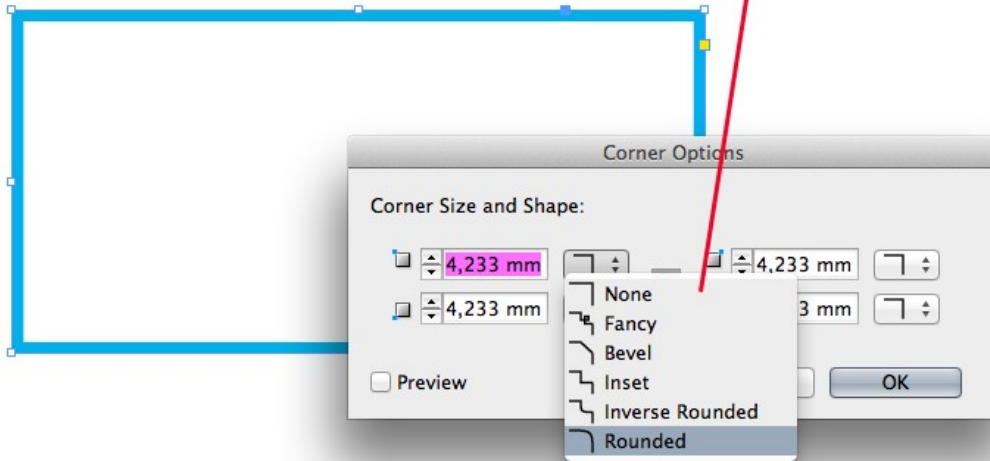

V nabídkovém oknu si vybereme úpravu rohů našeho obdélníku.

Pages
Layers
Links
Stroke
Colour
Swatches

Object Styles
[None]+
[Basic Graphics Frame]
[Basic Text Frame]
Object Style 1

Character Paragraph Styles
(No Styles)
[Basic Paragraph]
Paragraph Style 1