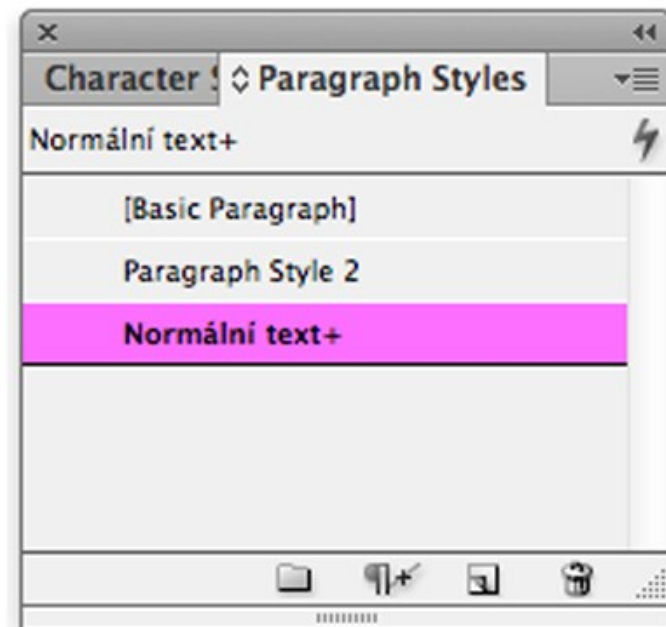

V paletce Paragraph styles si vytvořte nový styl proto, jak bude vypadat normální text.