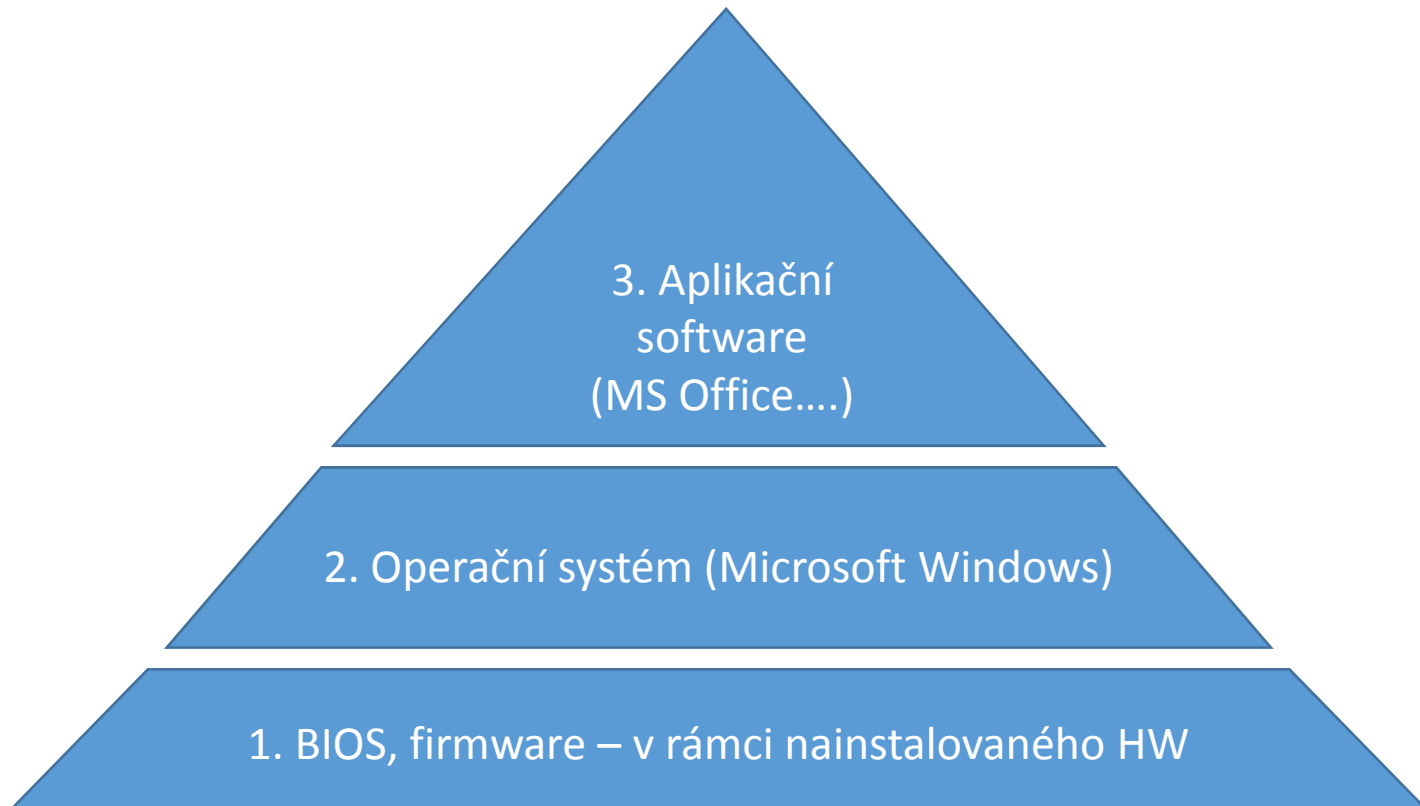

Software dělíme na:

1. Programové vybavení počítače (HW)

zajišťuje základní komunikaci hardwaru (BIOS, firmware)

2. Operační systém

zajišťuje základní chod samotného počítače a jeho styk s periferiemi PC

3. Aplikační software

s ním pracuje uživatel počítače nebo zajišťuje řízení nějakého stroje

Použité zdroje:

Wikipedie: Otevřená encyklopedie: Software [online]. c2013 [citováno 23. 07. 2013].

Dostupný z WWW: <<http://cs.wikipedia.org/wiki/Software>>

SOFTWARE

Schéma zavádění software při startu počítače

Použité zdroje:

Wikipedie: *Otevřená encyklopedie*: Software [online]. c2013 [citováno 23. 07. 2013].

Dostupný z WWW: <<http://cs.wikipedia.org/wiki/Software>>