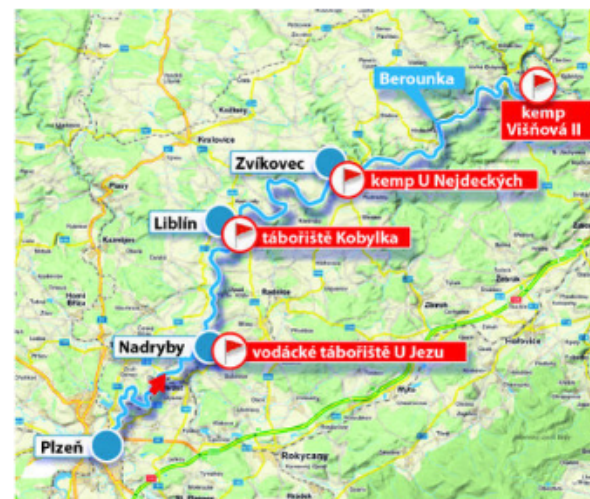

Nejvyšší bod kraje: Velká Mokrůvka(1370m)

Nejnižší bod kraje: 250m hladina Berounky v obci Čilá

Vodstvo

- Většinu území kraje odvodňuje Berounka, která vzniká v Plzni soutokem Radbuzy a Mže.

Na území kraje je řada jezer:

- ledovcová Černé jezero
- Čertovo jezero
- Prášílské jezero
- Laka
- hrazené Odlezelské jezero.

OCHRANA PŘÍRODY

- Národní park Šumava
- CHKO Český Les

- Národní přírodní památky: Černé jezero
Čertovo jezero

HRADY

- PŘIMDA

- Rabí

ZÁMKY

- Manětín

- Kozel

ZAJÍMAVOSTI

- Pivovarské muzeum Plzeň
- Nejstarší muzeum svého druhu na světě:
 - sídlí v původním středověkém právovárečném domě s gotickou sladovnou
 - expozice vypráví příběh piva od starověku až do vzniku velkých průmyslových pivovarů
 - součástí muzea je i šenk Na Parkánu.