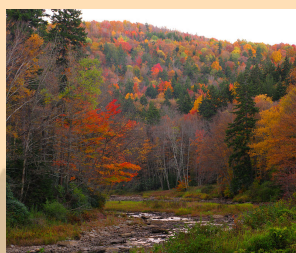

čáp

vlaštovka

sojka

sýkora

10 8-21:28

Zakroužkuj písmeno, které je ve správném sloupci, vyjde tajenka.

Na podzim si ježek hledá úkryt.

Podzimní měsíce jsou: říjen, listopad, prosinec.

Vlaštovka má hnědé peří.

Na podzim provádí rybáři výlov rybníků.

Na podzim kvetou stromy.

ANO	NE
Ř	O
V	Í
Z	J
E	P
M	N

10 13-14:38

Zakroužkuj písmeno, které je ve správném sloupci, vyjde tajenka.

Na podzim si ježek hledá úkryt.