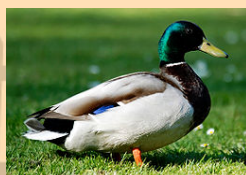

Sada/předmět (oblast): 7_PRV_14

Číslo výukového materiálu: 14

10 8-21:28

ŽIVOČICHOVÉ VE VOLNÉ PŘÍRODĚ

Anotace výukového materiálu:

Vědět, že zvířata mají různé pokrytí těla (srst, peří). Vědět, že je stěhovavé ptactvo.
Znát místa, kde můžeme některá zvířata vidět.

Klíčová slova:

Srst, peří, stěhovaví ptáci, pole, louka, les, dvůr.

Jelen, srnec, liška, zajíc, divoké prase, sysel, krtek, sojka, bažant, kachna, káně, sýkora, čáp, koroptev.

Předmět: Prvouka

Ročník: 2. ročník

Autor: Mgr. Alena Jiříková

SMART Notebook Version 10.0.123.0 01:25:09 Apr 3 2008

10 8-21:28

Živočichové ve volné přírodě

Zakroužkuj červeně živočichy, kteří mají srst, modře ty, kteří mají peří

Pojmenuj živočichy

jelen sojka
 bažant zajíc liška kachna
 káně divoké prase

10 8-21:28

Živočichové ve volné přírodě

Zakroužkuj červeně živočichy, kteří mají srst, modře ty, kteří mají peří

Pojmenuj živočichy

jelen káně divoké prase
 sojka
 liška
 bažant kachna zajíc