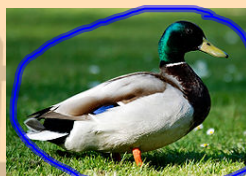

Sada/předmět (oblast): 7_PRV_14

Číslo výukového materiálu: 14

10 8-21:28

ŽIVOČICHOVÉ VE VOLNÉ PŘÍRODĚ

Anotace výukového materiálu:

Vědět, že zvířata mají různé pokrytí těla (srst, peří). Vědět, že je stěhovavé ptactvo.
Znát místa, kde můžeme některá zvířata vidět.

Autor: Mgr. Alena Jiříková

SMART Notebook Version 10.0.123.0 01:25:09 Apr 3 2008

10 8-21:28

Živočichové ve volné přírodě

Zakroužkuj červeně živočichy, kteří mají srst, modře ty, kteří mají peří

Pojmenuj živočichy

jelen sojka
 bažant zajíc liška kachna
 káně divoké prase

10 8-21:28

Živočichové ve volné přírodě

Zakroužkuj červeně živočichy, kteří mají srst, modře ty, kteří mají peří

Pojmenuj živočichy

jelen káně divoké prase
 sojka
 liška
 bažant kachna zajíc

10 8-21:28

Před zimou nás opustili stěhovaví ptáci

Vyber je a označ je sluníčkem

špaček

kos

skřivan

čáp

vlaštovka