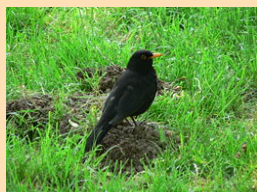

jelen sojka
 bažant zajíc liška kachna
 káně divoké prase

10 8-21:28

Živočichové ve volné přírodě

Zakroužkuj červeně živočichy, kteří mají srst, modře ty, kteří mají peří

Pojmenuj živočichy

jelen káně divoké prase
 sojka
 liška
 bažant kachna zajíc

10 8-21:28

Před zimou nás opustili stěhovaví ptáci

Vyber je a označ je sluníčkem

špaček

kos

skřivan

čáp

vlaštovka