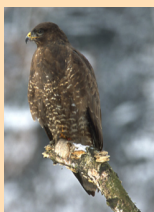

Klíčová slova:

Srst, peří, stěhovaví ptáci, pole, louka, les, dvůr.

Jelen, srnec, liška, zajíc, divoké prase, sysel, krtek, sojka, bažant, kachna, káně, sýkora, čáp, koroptev.

Předmět: Prvouka

Ročník: 2. ročník

Autor: Mgr. Alena Jiříková

SMART Notebook Version 10.0.123.0 01:25:09 Apr 3 2008

10 8-21:28

Živočichové ve volné přírodě

Zakroužkuj červeně živočichy, kteří mají srst, modře ty, kteří mají peří

Pojmenuj živočichy

jelen sojka
 bažant zajíc liška kachna
 káně divoké prase

10 8-21:28

Živočichové ve volné přírodě

Zakroužkuj červeně živočichy, kteří mají srst, modře ty, kteří mají peří

Pojmenuj živočichy

jelen káně divoké prase
 sojka
 liška
 bažant kachna zajíc

10 8-21:28

Před zimou nás opustili stěhovaví ptáci

Vyber je a označ je sluníčkem

špaček

kos

skřivan

čáp

vlaštovka