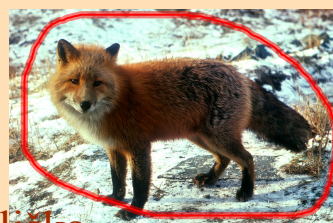

Sada/předmět (oblast): 7_PRV_14

Číslo výukového materiálu: 14

10 8-21:28

ŽIVOČICHOVÉ VE VOLNÉ PŘÍRODĚ

Anotace výukového materiálu:

Vědět, že zvířata mají různé pokrytí těla (srst, peří). Vědět, že je stěhovavé ptactvo.
Znát místa, kde můžeme některá zvířata vidět.

jelen sojka
 bažant zajíc liška kachna
 káně divoké prase

10 8-21:28

Živočichové ve volné přírodě

Zakroužkuj červeně živočichy, kteří mají srst, modře ty, kteří mají peří

Pojmenuj živočichy

jelen káně divoké prase
 sojka
 liška
 bažant kachna zajíc

10 8-21:28

Před zimou nás opustili stěhovaví ptáci

Vyber je a označ je sluníčkem

špaček

kos

skřivan

čáp

vlaštovka