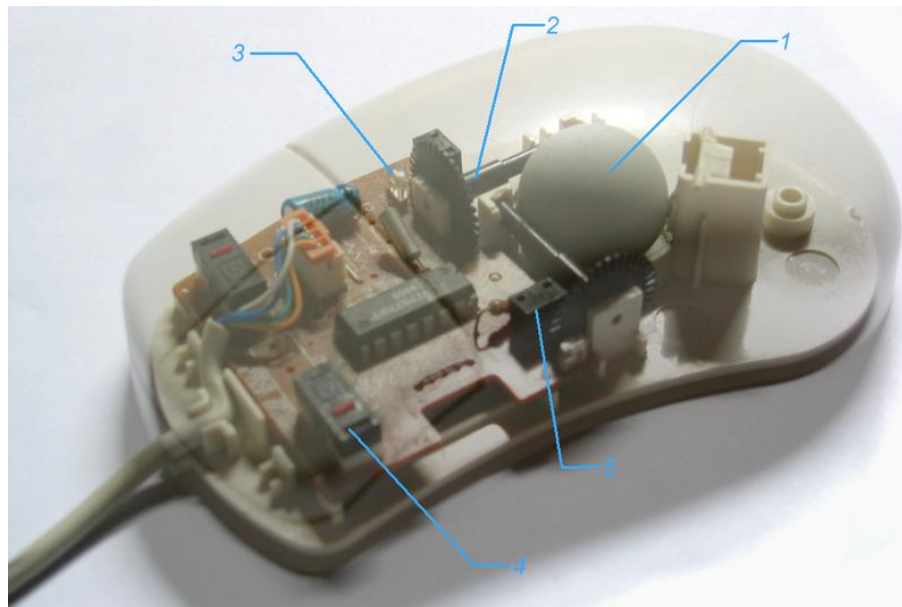

INVESTICE DO ROZVOJE VZDĚLÁVÁNÍ

Číslo projektu	CZ.1.07/1.5.00/34.0565
Číslo materiálu	VY_32_INOVACE_288_Vstupní_a_výstupní_zařízení
Autor	Mgr. Pavel Vojkůvka
Průřezové téma	Informační a komunikační technologie
Předmět	Informatika
Ročník	1.
Datum tvorby	5. 9. 2012
Datum ověření	19. 10. 2012
Druh učebního materiálu	Prezentace
Anotace	Prezentace seznamuje studenty s technickým vybavením a skladbou počítače a seznamuje je s jednotlivými prvky. Vymezuje zařízení na vstupní a výstupní periferie.
Klíčová slova	Klávesnice, Myš, Monitor, Skener, Tiskárna
Metodický pokyn	Určeno k výkladu do hodiny a k praktickému procvičení
Pokud není uvedeno jinak, použitý materiál je z vlastních zdrojů autora	

Vstupní a výstupní zařízení PC

Mgr. Pavel Vojkůvka

Vstupní a výstupní zařízení PC

- ▶ Zprostředkovávají kontakt PC s okolím
 - ▶ Umožňují uživateli pracovat s PC
 - ▶ Vstupní zařízení umožňují do PC zadávat požadavky a údaje
 - ▶ Výstupní zařízení interpretují uživateli zpracovaná data
- 

Klávesnice

- ▶ Připojení k PC: rozhraní PS/2, USB nebo bezdrátové rozhraní

Zdroj: http://commons.wikimedia.org/wiki/File:Qwerty_cz.svg

Myš

- ▶ Připojení k PC: rozhraní PS/2, USB nebo bezdrátové rozhraní
- ▶ Alternativy: touchpad, trackpoint, trackball

Zdroj: http://commons.wikimedia.org/wiki/File:Souris_ordinateur.png

Herní zařízení

- ▶ Ovladače virtuální reality (akcelerometrické)
- ▶ Volant, pedály, letecké ovladače
- ▶ Joystick
- ▶ Gamepad

Zdroj: http://commons.wikimedia.org/wiki/File:Sidewinder_gamepad.jpg