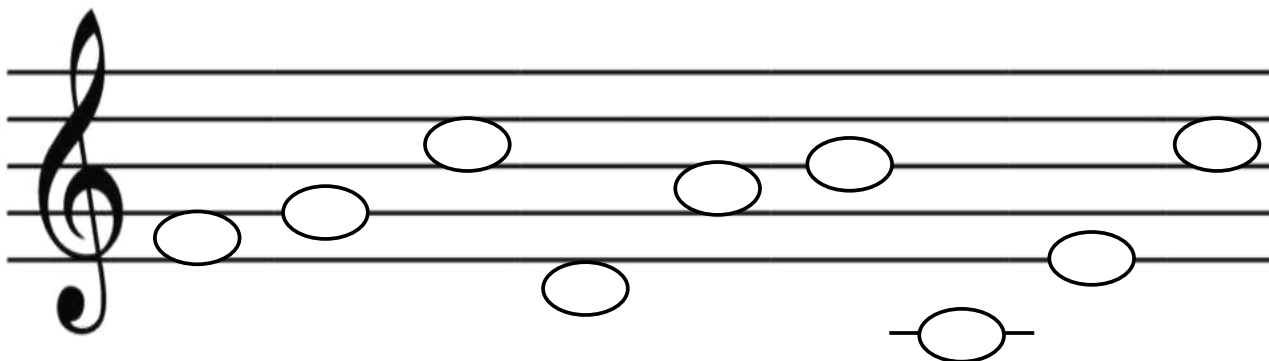

TEST 5 (C¹ - C²)

Dopiš do noty název.

Napiš stupnici C-dur.

Zakroužkuj noty:

c¹ = zelená

d¹ = modrá

e¹ = hnědá

f¹ = červená

g¹ = oranžová

a¹ = žlutá

h¹ = černá

c² = fialová